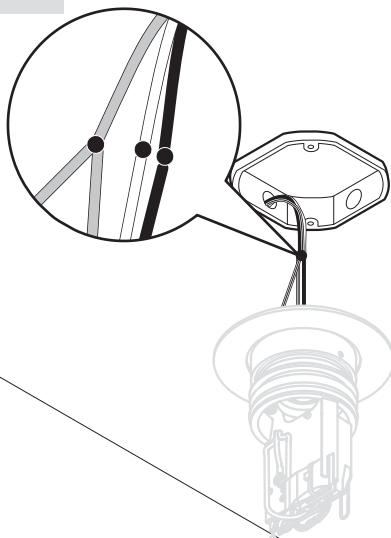

4a

white/blanc/blanco		white/blanc/blanco
green/vert/verde		green/vert/verde
black/noir/negro		black/noir/negro

5a