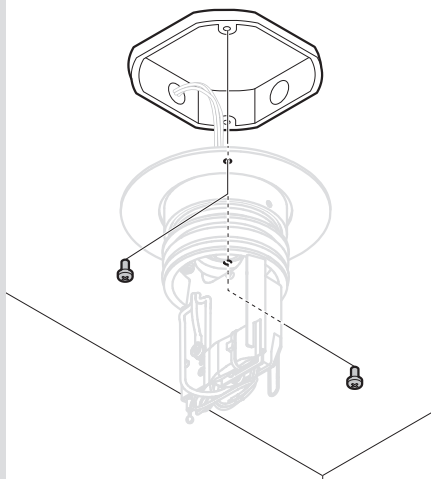

3a

4a

white/blanc/blanco		white/blanc/blanco
green/vert/verde		green/vert/verde
black/noir/negro		black/noir/negro

5a