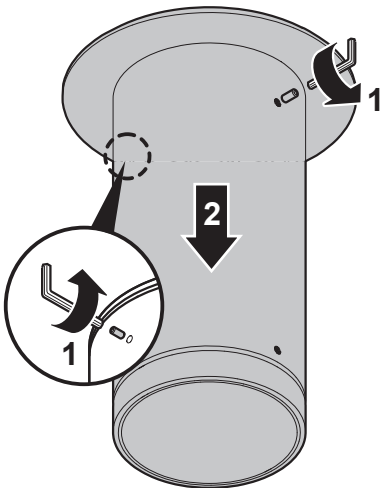

Ø 130 mm

1b

1a