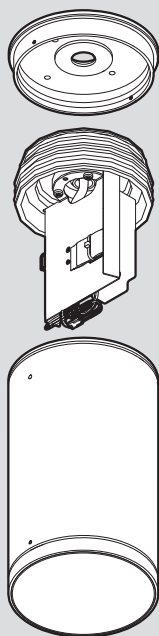

Artemide®

Calumet

i

i

Ø 80 mm

1a

Ø 130 mm

1b

1a

~~Calumet
13R~~

2a

3a

4a

white/blanc/blanco		white/blanc/blanco
green/vert/verde		green/vert/verde
black/noir/negro		black/noir/negro

5a

6a

7a

1b

2b

3b

4b

5b

6b

7b