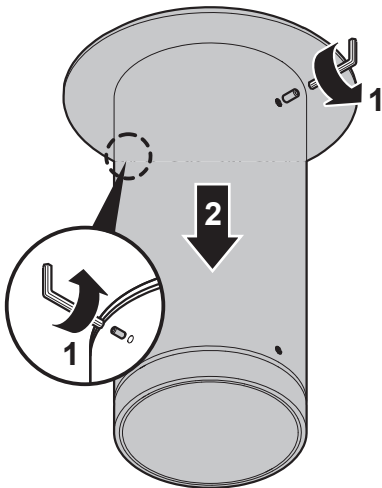

Ø 130 mm

1b

1a