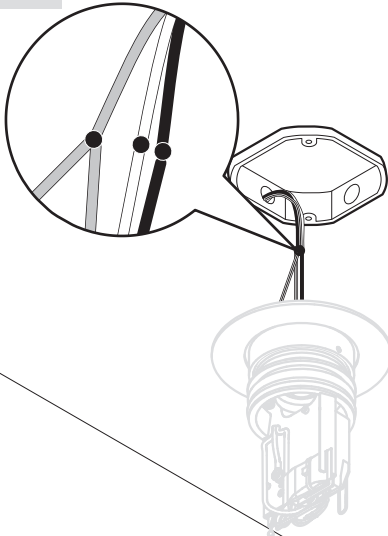

4a

white/blanc/blanco		white/blanc/blanco
green/vert/verde		green/vert/verde
black/noir/negro		black/noir/negro

5a