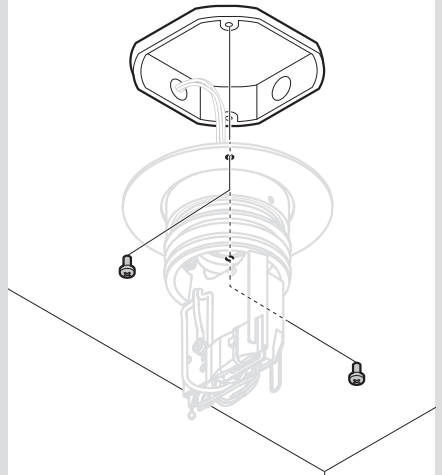

3a

4a

white/blanc/blanco		white/blanc/blanco
green/vert/verde		green/vert/verde
black/noir/negro		black/noir/negro

5a