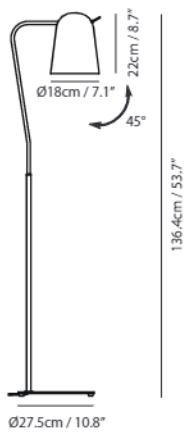

By Chen, Chao Cheng 陳昭成

matt black

**Dodo Floor****Model**
SQ-218FR**Material**
steel**Light Source**
E26 1 x Max 60W**Feature**
Dip switch**Weight**
3.7kg / 8.1lb**Cord**
250cm / 98.4"**Color**
● matt black

matt black

shiny white

copper

chrome

Dodo Pendant

Model
SQ-218PS

Material
steel

Light Source
E26 1 x Max 60W

Feature
Shade rotatable

Weight
1.2kg / 2.6lb

- Color**
- matt black
 - shiny white
 - copper
 - chrome