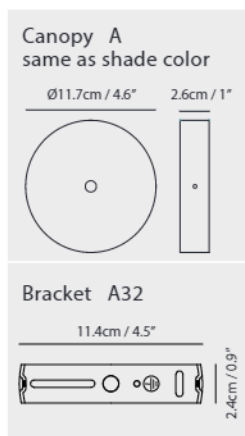

By Chen, Chao Cheng 陳昭成

matt black

**Dodo Floor****Model**
SQ-218FR**Material**
steel**Light Source**
E26 1 x Max 60W**Feature**
Dip switch**Weight**
3.7kg / 8.1lb**Cord**
250cm / 98.4"**Color**
● matt black

matt black

shiny white

copper

chrome

Dodo Pendant

Model
SQ-218PS

Material
steel

Light Source
E26 1 x Max 60W

Feature
Shade rotatable

Weight
1.2kg / 2.6lb

- Color**
- matt black
 - shiny white
 - copper
 - chrome