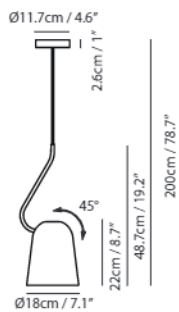

By Chen, Chao Cheng 陳昭成

matt black

**Dodo Floor****Model**
SQ-218FR**Material**
steel**Light Source**
E26 1 x Max 60W**Feature**
Dip switch**Weight**
3.7kg / 8.1lb**Cord**
250cm / 98.4"**Color**
● matt black

matt black

shiny white

copper

chrome

Dodo Pendant

Model
SQ-218PS

Material
steel

Light Source
E26 1 x Max 60W

Feature
Shade rotatable

Weight
1.2kg / 2.6lb

- Color**
- matt black
 - shiny white
 - copper
 - chrome