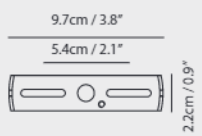

**Laito Mini Wall**

**Model**  
SQ-793MWR

**Material**  
steel

**Light Source**  
E12 1 x Max 30W

**Feature**  
On / off rotary switch

**Weight**  
0.5kg / 1.1lb

- Color**
- matt black
  - matt white
  - copper
  - chrome
  - matt brass