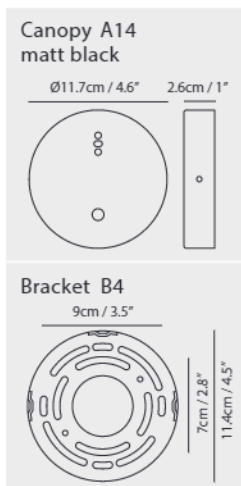

**Laito Mini Wall**

**Model**  
SQ-793MWR

**Material**  
steel

**Light Source**  
E12 1 x Max 30W

**Feature**  
On / off rotary switch

**Weight**  
0.5kg / 1.1lb

- Color**
- matt black
  - matt white
  - copper
  - chrome
  - matt brass

# LAITO MINI

SEEDDESIGN

[www.SeedDesignUSA.com](http://www.SeedDesignUSA.com)

matt black shade + copper arm

**Laito Mini Wall L**

**Model**  
SQ-793MWA

**Material**  
steel

**Light Source**  
E12 1 x Max 25W

**Feature**  
On / off rotary switch

**Weight**  
1.4kg / 3.1lb

**Color**  
● matt black shade + copper arm