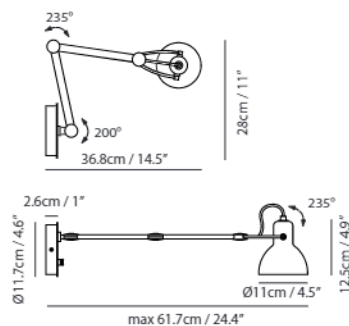

**Laito Mini Wall**

**Model**  
SQ-793MWR

**Material**  
steel

**Light Source**  
E12 1 x Max 30W

**Feature**  
On / off rotary switch

**Weight**  
0.5kg / 1.1lb

- Color**
- matt black
  - matt white
  - copper
  - chrome
  - matt brass

# LAITO MINI

SEEDDESIGN

[www.SeedDesignUSA.com](http://www.SeedDesignUSA.com)

matt black shade + copper arm

**Laito Mini Wall L**

**Model**  
SQ-793MWA

**Material**  
steel

**Light Source**  
E12 1 x Max 25W

**Feature**  
On / off rotary switch

**Weight**  
1.4kg / 3.1lb

**Color**  
● matt black shade + copper arm