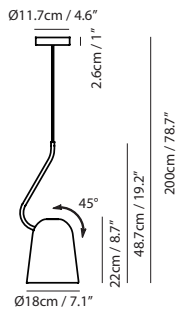

By Chen, Chao Cheng 陳昭成

matt black

**Dodo Floor****Model**
SQ-218FR**Material**
steel**Light Source**
E26 1 x Max 60W**Feature**
Dip switch**Weight**
3.7kg / 8.1lb**Cord**
250cm / 98.4"**Color**
● matt black

matt black

copper

chrome

Dodo Pendant

Model
SQ-218PS

Material
steel

Light Source
E26 1 x Max 60W

Feature
Shade rotatable

Weight
1.2kg / 2.6lb

Color

- matt black
- copper
- chrome