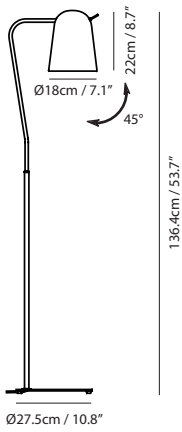

By Chen, Chao Cheng 陳昭成

matt black

**Dodo Floor****Model**
SQ-218FR**Material**
steel**Light Source**
E26 1 x Max 60W**Feature**
Dip switch**Weight**
3.7kg / 8.1lb**Cord**
250cm / 98.4"**Color**
● matt black

matt black

copper

chrome

Dodo Pendant

Model
SQ-218PS

Material
steel

Light Source
E26 1 x Max 60W

Feature
Shade rotatable

Weight
1.2kg / 2.6lb

Color

- matt black
- copper
- chrome