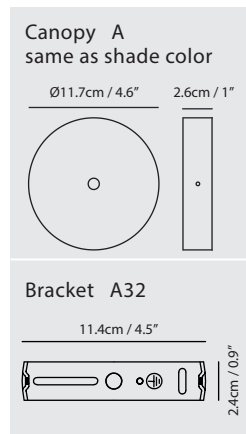

By Chen, Chao Cheng 陳昭成

matt black

**Dodo Floor****Model**
SQ-218FR**Material**
steel**Light Source**
E26 1 x Max 60W**Feature**
Dip switch**Weight**
3.7kg / 8.1lb**Cord**
250cm / 98.4"**Color**
● matt black

matt black

copper

chrome

Dodo Pendant

Model
SQ-218PS

Material
steel

Light Source
E26 1 x Max 60W

Feature
Shade rotatable

Weight
1.2kg / 2.6lb

Color

- matt black
- copper
- chrome