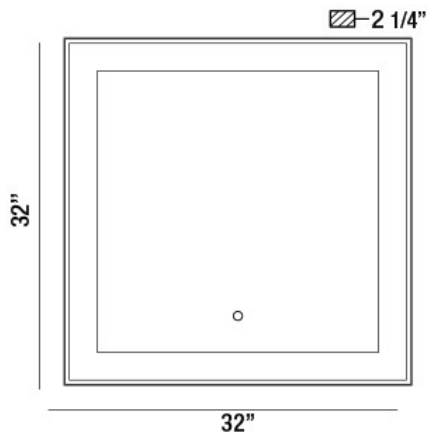

OPTIONS AVAILABLE

ITEM NO.	FINISH	SHADE
33831-015	SILVER