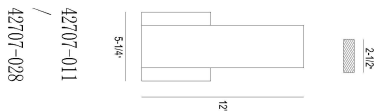

ITEM NO.	FINISH	SHADE
42707-011	SATIN BLACK	
42707-028	SILVER	

TECHNICAL DETAILS

Canopy / Backplate Length	:	5.25"
Canopy / Backplate Height	:	0.5"
Canopy / Backplate Width	:	5.25"
Driver	:	NOVBO
Location	:	WET
Approval	:	