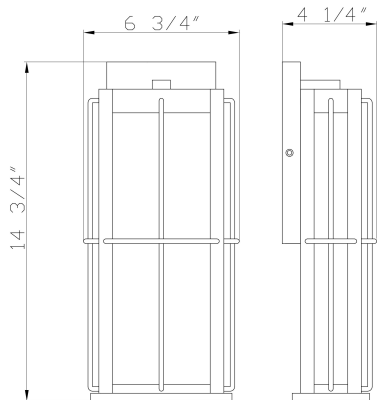

### PRODUCT DETAILS

No.	:	44267-018
Product Color	:	SAND BLACK
Width	:	6.75"
Height	:	14.75"
Ext	:	4.25"

### TECHNICAL DETAILS

Canopy / Backplate Length	:	4.75"
Canopy / Backplate Width	:	8"
Location	:	WET

44267-018