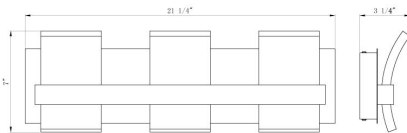

### PRODUCT DETAILS

No.	:	35655-015
Product Color	:	CHROME
Product Material	:	METAL
Shade / Accent Colour	:	FROSTED
Shade / Accent Material	:	ACRYLIC
Length	:	21.25"
Width	:	3.25"
Height	:	7"
Overall Height	:	7"
Ext	:	3.25"
Weight	:	6.8lbs
Shade Length	:	3.25"
Shade Width	:	3.25"
Shade Height	:	7"

### TECHNICAL DETAILS

Light Direction	:	Multi
Canopy / Backplate Length	:	20.75"
Canopy / Backplate Height	:	1.25"
Canopy / Backplate Width	:	4.5"
Driver	:	EK-TOP
Mounting	:	Up
IP Rating	:	IP44
Location	:	Damp
Approval	:	