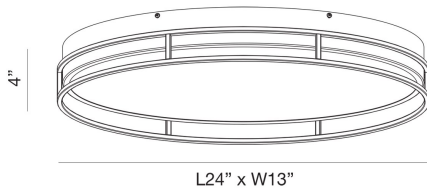

### PRODUCT DETAILS

No.	:	39409-027
Product Color	:	BLACK
Shade / Accent Colour	:	CHROME
Length	:	24"
Width	:	14"
Height	:	4"
Weight	:	9lbs

### TECHNICAL DETAILS

Canopy / Backplate Length	:	23.25"
Canopy / Backplate Height	:	2.5"
Canopy / Backplate Width	:	12.25"