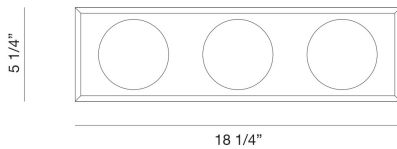

### PRODUCT DETAILS

No.	:	39335-029
Product Color	:	CHROME
Shade / Accent Colour	:	CHROME
Width	:	18.25"
Height	:	5.25"
Ext	:	4.25"
Weight	:	8.6lbs

### TECHNICAL DETAILS

Canopy / Backplate Length	:	18.25"
Canopy / Backplate Height	:	1"
Canopy / Backplate Width	:	5.25"
IP Rating	:	IP20