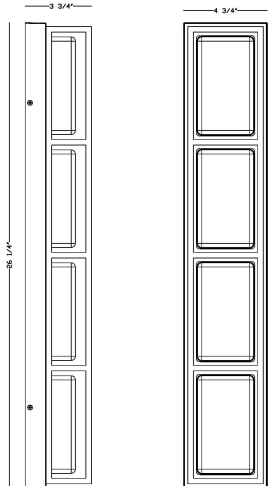

TAMAR, 4-LIGHT WALL SCONCE

PRODUCT DETAILS

No.	:	44651-015
Product Color	:	BLACK
Width	:	26.25"
Height	:	4.75"
Ext	:	3.75"
Shade Length	:	5.5"
Shade Height	:	0.75"

LIGHT SOURCE DETAILS

Light Source Type	:	INTEGRATED LED
Input Voltage	:	120V
Bulb Voltage	:	120V
Socket Type	:	LED
Total Wattage	:	24W
Delivered Lumens	:	610lm
Kelvin	:	3000K
CRI	:	90+
Dimmable	:	Yes

OPTIONS AVAILABLE

ITEM NO.	FINISH	SHADE
44651-015	BLACK	

44651-015线条图

TECHNICAL DETAILS

Canopy / Backplate Length	:	26.25"
Canopy / Backplate Height	:	1.25"
Canopy / Backplate Width	:	4.75"
Location	:	WET