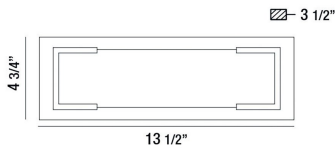

### PRODUCT DETAILS

No.	:	37073-015
Product Color	:	BLACK
Product Material	:	METAL
Shade / Accent Colour	:	WHITE
Shade / Accent Material	:	GLASS
Width	:	13.5"
Height	:	4.75"
Ext	:	3.5"
Weight	:	4.1lbs

### TECHNICAL DETAILS

Canopy / Backplate Length	:	13.5"
Canopy / Backplate Height	:	1"
Canopy / Backplate Width	:	4.75"
IP Rating	:	54
Location	:	WET
Approval	:	
Title 24	:	Yes