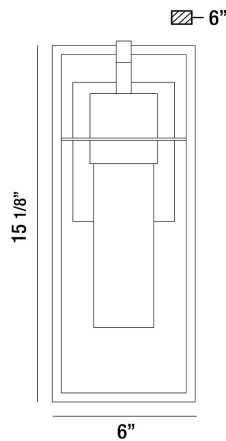

### PRODUCT DETAILS

No.	:	35890-010
Product Color	:	BLACK
Shade / Accent Colour	:	CLEAR
Width	:	6"
Height	:	15.125"
Ext	:	6.125"
Weight	:	2.4lbs

### TECHNICAL DETAILS

Canopy / Backplate Length	:	15.125"
Canopy / Backplate Height	:	15.125"
Canopy / Backplate Width	:	6"
IP Rating	:	44
Location	:	WET
Approval	:	
Title 24	:	Yes