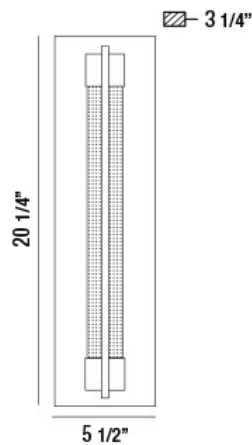

### PRODUCT DETAILS

No.	:	33692-012
Product Color	:	ANTIQUÉ SILVER
Shade / Accent Colour	:	SEEDED GLASS
Width	:	5.5"
Height	:	20.25"
Ext	:	3.25"
Weight	:	10.8lbs

### TECHNICAL DETAILS

Canopy / Backplate Length	:	20.5"
Canopy / Backplate Height	:	0.75"
Canopy / Backplate Width	:	5.5"
Driver	:	ZEGA
IP Rating	:	54
Location	:	WET
Approval	:	
Title 24	:	Yes