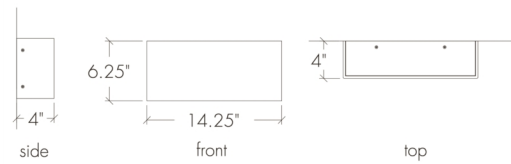

Basics 17388

project name:	<input type="text"/>
project location:	<input type="text"/>
specifier name:	<input type="text"/>
specifier location:	<input type="text"/>
quantity:	<input type="text"/>
fixture type:	<input type="text"/>

modifications:

Base Specs

6.25"h x 14.25"w x 4"d
Opal Acrylic Bottom Diffuser

Notes

Marine grade primer available — **±\$ Inquire.**

Basics 17388

standard finish:

N/A