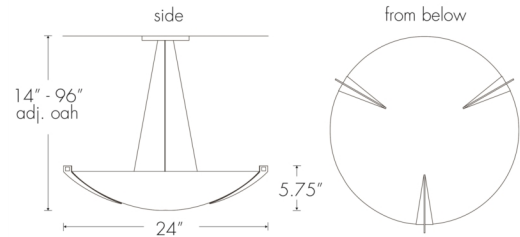

### Base Specs

24"dia x 5.75"d x 14-96"OAH  
Cable Hung

### Multiple Sizes Available

- 11202-24 | 24"dia x 5.75"d x 14-96"adj OAH
- 11202-30 | 30"dia x 7"d x 17-96"adj OAH
- 11202-36 | 36"dia x 8"d x 20-96"adj OAH
- 11202-48 | 48"dia x 9"d x 22-96"adj OAH