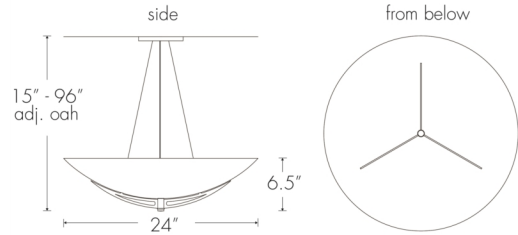

Base Specs

24"dia x 6.5"d x 15-96"OAH

Cable Hung

Multiple Sizes Available

11203-24 | 24"dia x 6.5"d x 15-96"adj OAH

11203-30 | 30"dia x 8"d x 19-96"adj OAH

11203-36 | 36"dia x 9"d x 22-96"adj OAH

11203-48 | 48"dia x 10.5"d x 25-96"adj OAH