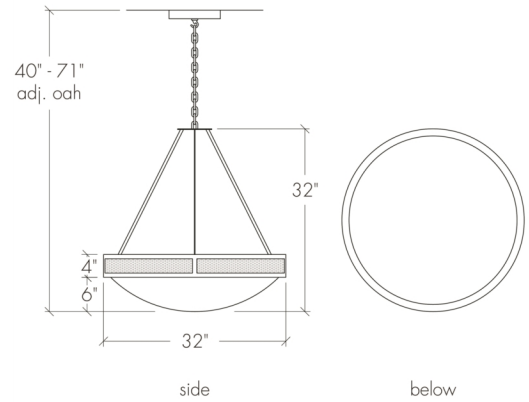

Base Specs

32"dia x 32"h x 40-71"OAH

Chain Hung

Multiple Sizes Available

19435-32 | 32"dia x 32"h x 40-71"adj OAH

19435-50 | 50"dia x 50"h x 60-90"adj OAH

Duo 19435-32

pattern: