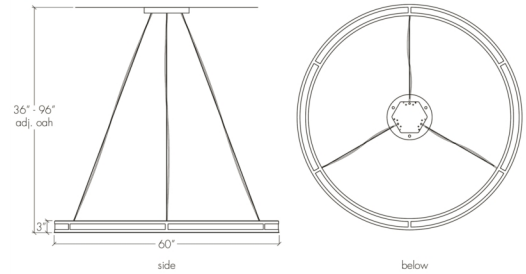

### Base Specs

60"dia x 3"h x 4"w x 32-96"OAH  
 Opal Acrylic Bottom Diffuser  
 Cable Hung

### Multiple Sizes Available

- 18409-24 | 24"dia x 3"h x 4"w x 22-96"adj OAH
- 18409-36 | 36"dia x 3"h x 4"w x 22-96"adj OAH
- 18409-48 | 48"dia x 3"h x 4"w x 22-96"adj OAH
- 18409-60 | 60"dia x 3"h x 4"w x 32-96"adj OAH