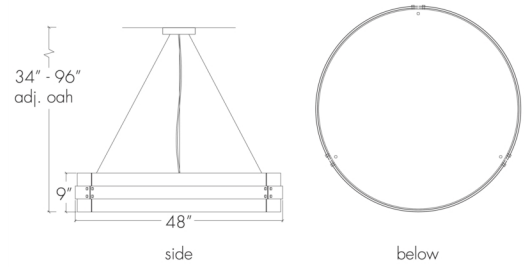

Base Specs

48"dia x 9"h x 34-96"OAH
 Opal Acrylic Bottom Diffuser
 Cable Hung

Notes

Metal Body / Metal Belt

Multiple Sizes Available

- 16354-24 | 24"dia x 6"h x 22-96"adj OAH
- 16354-30 | 30"dia x 7"h x 23-96"adj OAH
- 16354-36 | 36"dia x 8"h x 24-96"adj OAH
- 16354-48 | 48"dia x 9"h x 34-96"adj OAH