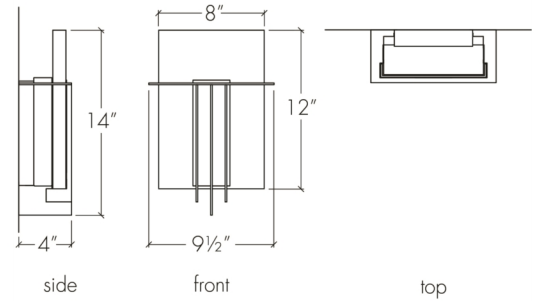

## Genesis 19428

project name:	<input type="text"/>
project location:	<input type="text"/>
specifier name:	<input type="text"/>
specifier location:	<input type="text"/>
quantity:	<input type="text"/>
fixture type:	<input type="text"/>

### Base Specs

14"h x 9.5"w x 4"d