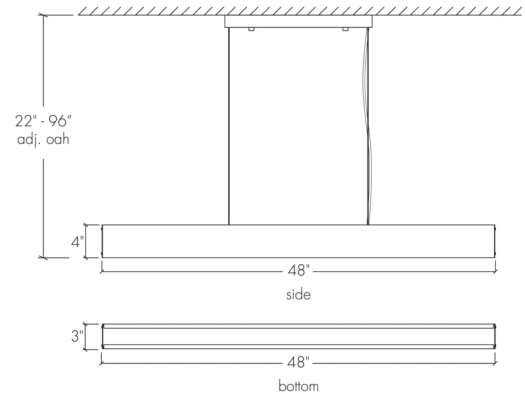

### Base Specs

4"h x 3"w x 48"l x 22-96"OAH  
 Opal Acrylic Bottom Diffuser  
 Cable Hung

### Multiple Sizes Available

- 18402-24 | 4"h x 3"w x 24"l x 22-96"adj OAH
- 18402-36 | 4"h x 3"w x 36"l x 22-96"adj OAH
- 18402-48 | 4"h x 3"w x 48"l x 22-96"adj OAH