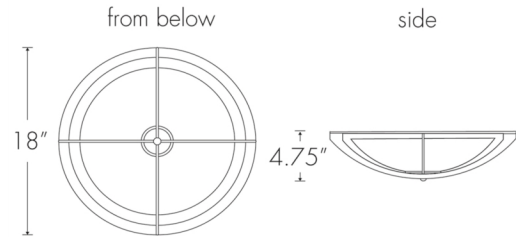

### Base Specs

18"dia x 4.75"h

Flush Ceiling Mount

### Multiple Sizes Available

0480-18 | 18"dia x 4.75"h

0480-31 | 31"dia x 7.5"h

0480-39 | 39"dia x 9"h