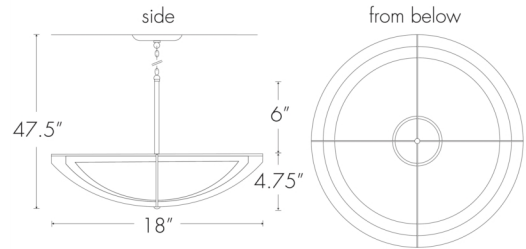

### Base Specs

18"dia x 47.5"OAH  
Chain Hung

### Multiple Sizes Available

- 0482-18 | 18"dia x 47.5"OAH
- 0482-31 | 31"dia x 54.5"OAH
- 0482-39 | 39"dia x 58"OAH