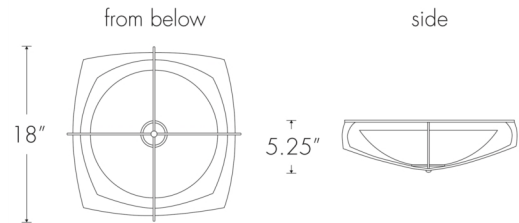

Synergy 0490-18

project name:	<input type="text"/>
project location:	<input type="text"/>
specifier name:	<input type="text"/>
specifier location:	<input type="text"/>
quantity:	<input type="text"/>
fixture type:	<input type="text"/>

modifications:

Base Specs

18"h x 18"w x 5.25"d
Flush Ceiling Mount

Multiple Sizes Available

0490-18 | 18"h x 18"w x 5.25"d
0490-31 | 31"h x 31"w x 7.5"d
0490-39 | 39"h x 39"w x 9"OAH

Synergy 0490-18

standard finish: