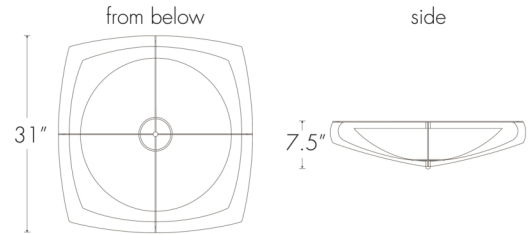

Synergy 0490-31

project name:	<input type="text"/>
project location:	<input type="text"/>
specifier name:	<input type="text"/>
specifier location:	<input type="text"/>
quantity:	<input type="text"/>
fixture type:	<input type="text"/>

modifications:

Base Specs

31"h x 31"w x 7.5"d
Flush Ceiling Mount

Multiple Sizes Available

0490-18 | 18"h x 18"w x 5.25"d
0490-31 | 31"h x 31"w x 7.5"d
0490-39 | 39"h x 39"w x 9"OAH

Synergy 0490-31

standard finish: