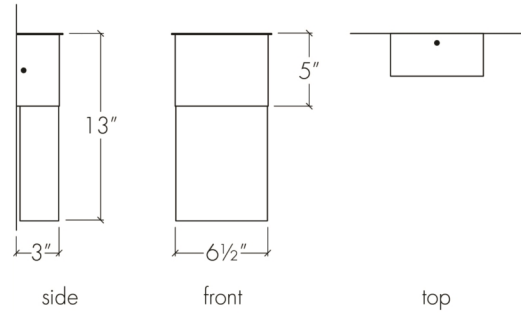

### Base Specs

13"h x 6.5"w x 2.75"d

---