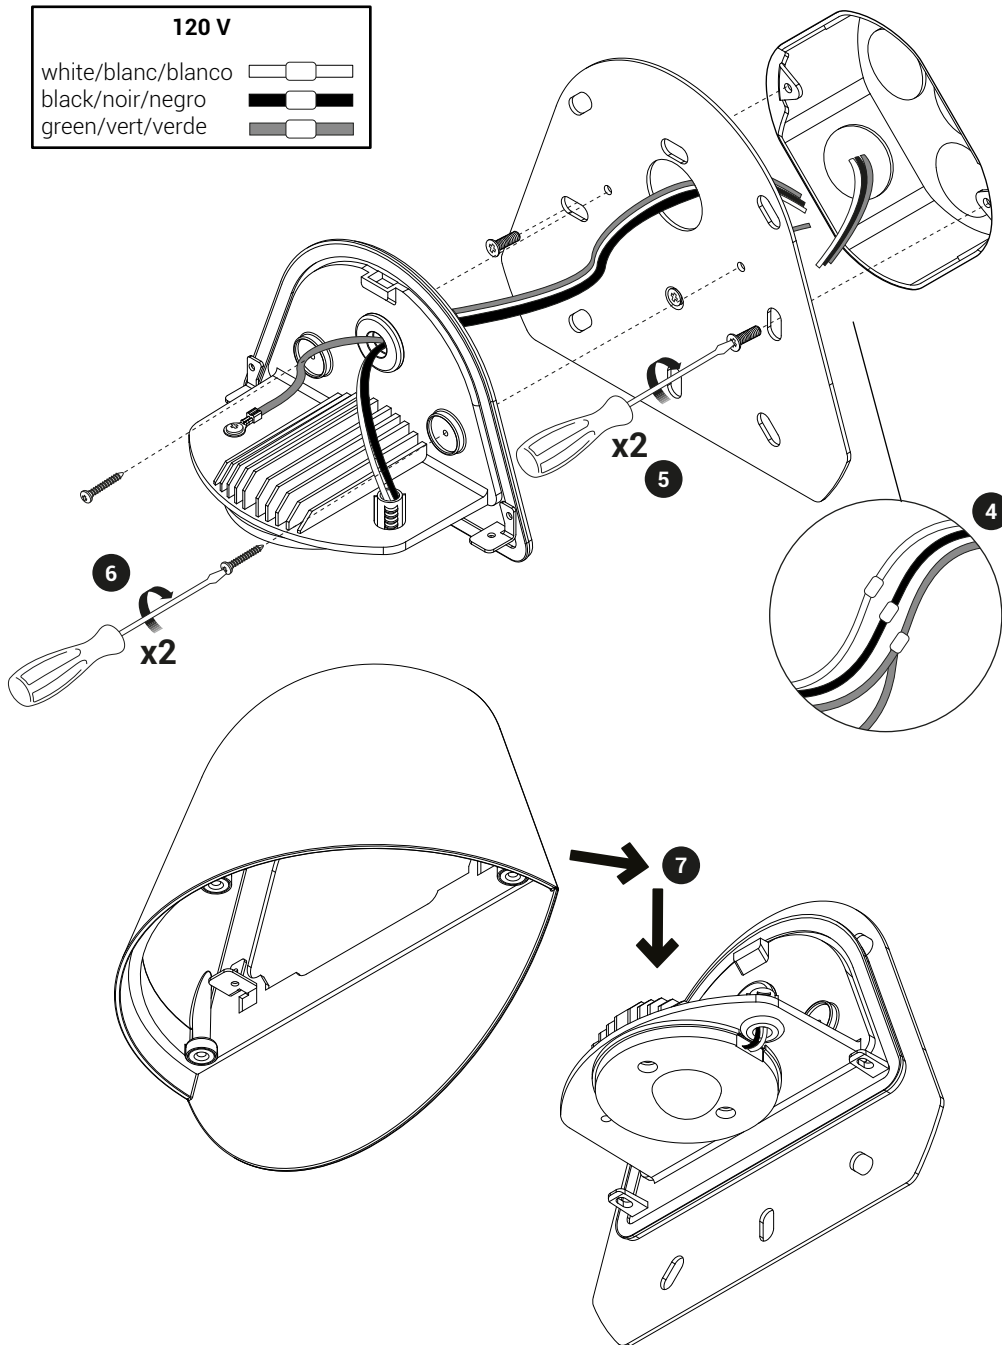

120 V

white/blanc/blanco

black/noir/negro

green/vert/verde

The light source contained in this luminaire shall only be replaced by the manufacturer or his service or a similar qualified person.

For the electrical data refer to the product label data plate.
Pour les données électriques, se référer à la plaque signalétique du produit.