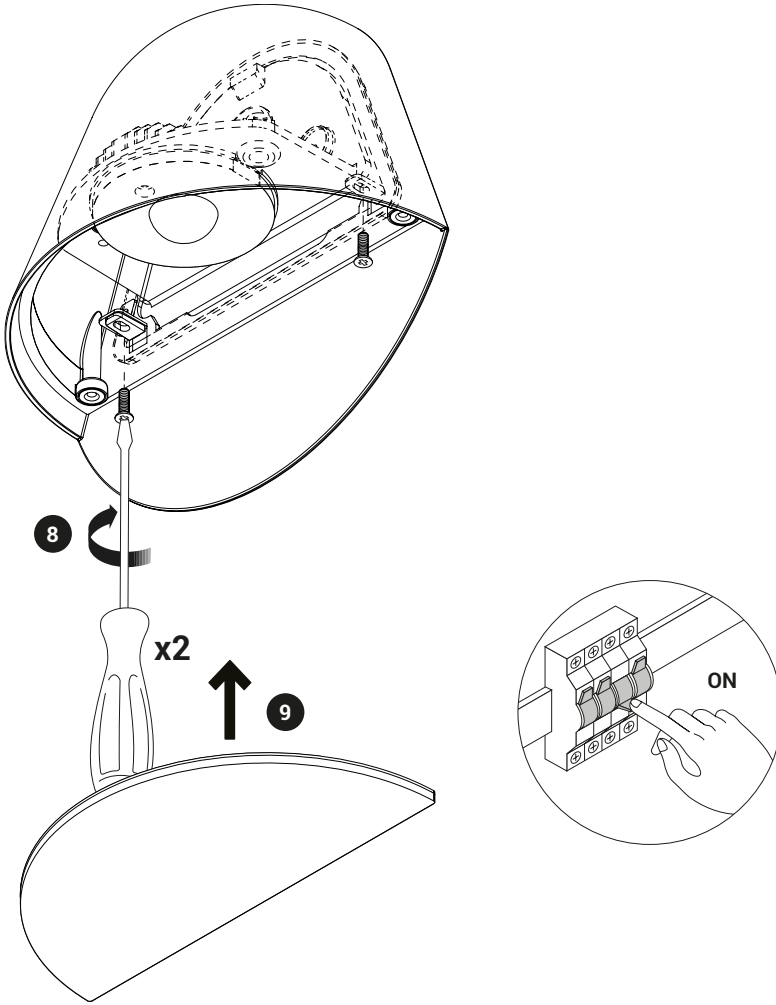

120 V

white/blanc/blanco

black/noir/negro

green/vert/verde

The light source contained in this luminaire shall only be replaced by the manufacturer or his service or a similar qualified person.

For the electrical data refer to the product label data plate.
Pour les données électriques, se référer à la plaque signalétique du produit.