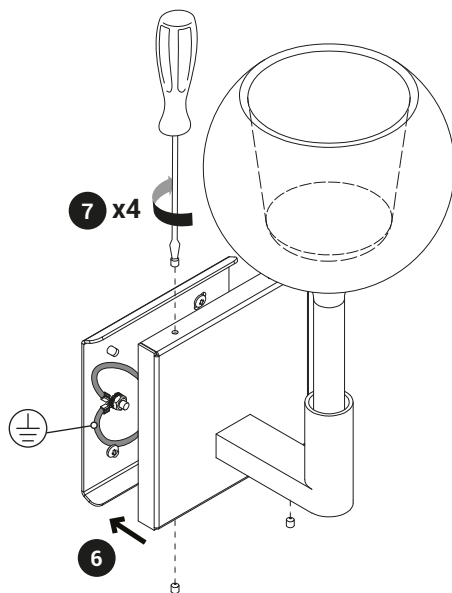

Glo Applique Mini / Medium

Glo Applique Mini / Medium

120 V	
white/blanc/blanco	
black/noir/negro	
green/vert/verde	

Glo Applique Mini / Medium

Glo Applique Medium
LED E12

Glo Applique Mini
LED G9

OK

NO

For the electrical data refer to the product label data plate.
Pour les données électriques, se référer à la plaque signalétique du produit.