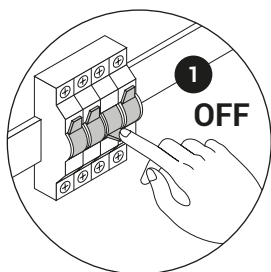

Glo Applique Mini / Medium

Glo Applique Mini / Medium

120 V	
white/blanc/blanco	
black/noir/negro	
green/vert/verde	

Glo Applique Mini / Medium

Glo Applique Medium
LED E12

Glo Applique Mini
LED G9

OK

NO

For the electrical data refer to the product label data plate.
Pour les données électriques, se référer à la plaque signalétique du produit.