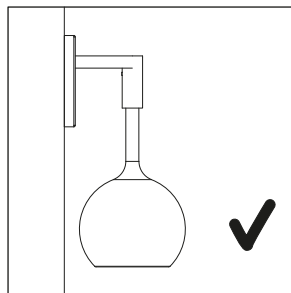

Glo Applique Mini / Medium

Glo Applique Mini / Medium

120 V	
white/blanc/blanco	
black/noir/negro	
green/vert/verde	

Glo Applique Mini / Medium

Glo Applique Medium
LED E12

Glo Applique Mini
LED G9

OK

NO

For the electrical data refer to the product label data plate.
Pour les données électriques, se référer à la plaque signalétique du produit.