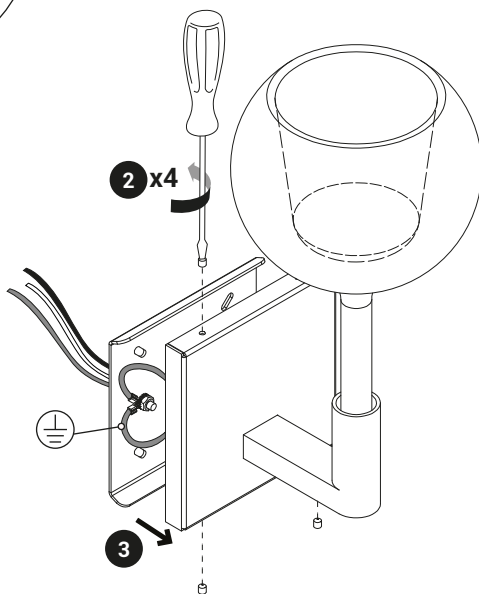

Glo Applique Mini / Medium

Glo Applique Mini / Medium

120 V	
white/blanc/blanco	
black/noir/negro	
green/vert/verde	

Glo Applique Mini / Medium

Glo Applique Medium
LED E12

Glo Applique Mini
LED G9

OK

NO

For the electrical data refer to the product label data plate.
Pour les données électriques, se référer à la plaque signalétique du produit.