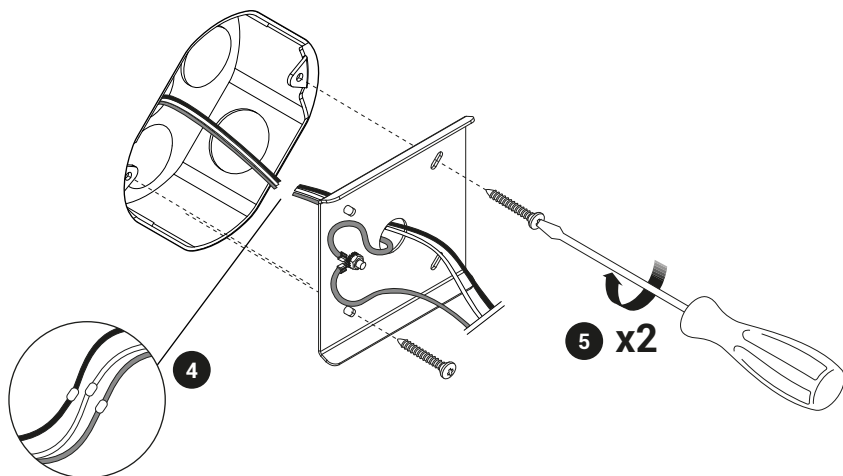

Glo Applique Mini / Medium

Glo Applique Mini / Medium

120 V	
white/blanc/blanco	
black/noir/negro	
green/vert/verde	

Glo Applique Mini / Medium

Glo Applique Medium
LED E12

Glo Applique Mini
LED G9

OK

NO

For the electrical data refer to the product label data plate.
Pour les données électriques, se référer à la plaque signalétique du produit.