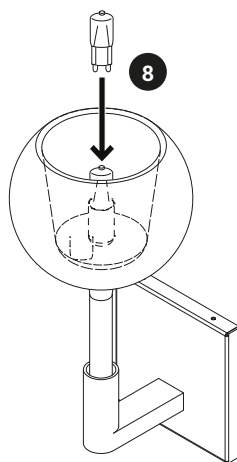

Glo Applique Mini / Medium

Glo Applique Mini / Medium

120 V	
white/blanc/blanco	
black/noir/negro	
green/vert/verde	

Glo Applique Mini / Medium

Glo Applique Medium
LED E12

Glo Applique Mini
LED G9

OK

NO

For the electrical data refer to the product label data plate.
Pour les données électriques, se référer à la plaque signalétique du produit.