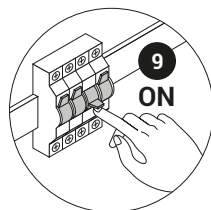

Glo Applique Mini / Medium

Glo Applique Mini / Medium

120 V	
white/blanc/blanco	
black/noir/negro	
green/vert/verde	

Glo Applique Mini / Medium

Glo Applique Medium
LED E12

Glo Applique Mini
LED G9

OK

NO

For the electrical data refer to the product label data plate.
Pour les données électriques, se référer à la plaque signalétique du produit.