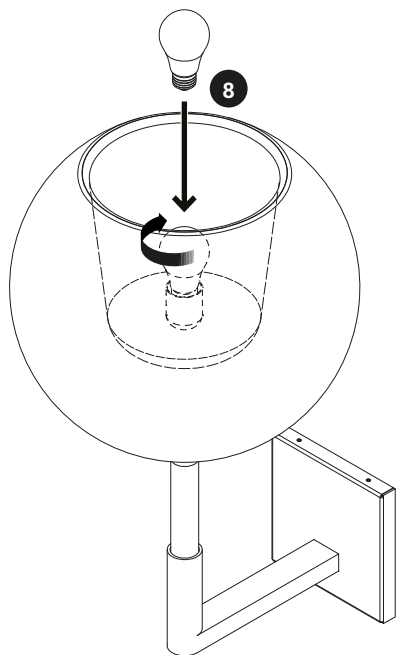

Glo Applique Mini / Medium

Glo Applique Mini / Medium

120 V	
white/blanc/blanco	
black/noir/negro	
green/vert/verde	

Glo Applique Mini / Medium

Glo Applique Medium
LED E12

Glo Applique Mini
LED G9

OK

NO

For the electrical data refer to the product label data plate.
Pour les données électriques, se référer à la plaque signalétique du produit.