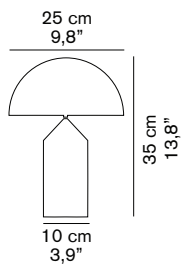

ATOLLO 238

Vico Magistretti
1977

Table lamp giving direct and reflected light in aluminium.
With switch ON/OFF.

DIMENSIONS

MATERIALS

metal

COLORS

external black	RAL9005
inner white	RAL9003
external satin gold	
inner white	RAL9003

PACKAGING

Reflector

dimensions 32x32x17 cm / 12,6"x12,6"x6,7"
volume 0,0174 m³ / 0,61 ft³
weight 1 kg / 2,2 lb

Base

dimensions 18x18x38 cm / 7,1"x7,1"x14,9"
volume 0,0123 m³ / 0,43 ft³
weight 1,5 kg / 3,3 lb

TYPE

indoor - table lamp

PHOTOMETRIC CURVE