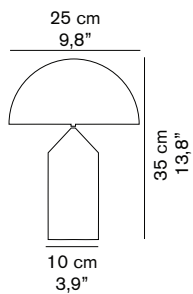

### DIMENSIONS

### PACKAGING

 **Reflector**

dimensions 31x31x19 cm/12,2"x12,2"x7,5"  
volume 0,0182 m<sup>3</sup>/0,64 ft<sup>3</sup>  
weight 1,3 kg/2,86 lb

 **Base**

dimensions 19x21x42 cm/7,5"x8,3"x16,5"  
volume 0,0167 m<sup>3</sup>/0,59 ft<sup>3</sup>  
weight 2,2 kg/4,85 lb