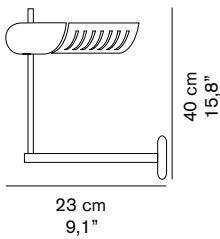

## COLOMBO 761/L

Joe Colombo  
1970

Lampada da parete con stelo cromato, attacco a parete verniciato, riflettore in alluminio verniciato, orientabile e regolabile in altezza.

Wall lamp with chromium-plated stem, wall fixings lacquered and height adjustable reflector in lacquered aluminium.

### DIMENSIONI/DIMENSIONS

### IMBALLO/PACKAGING

dim./dim. 48x31x15 cm / 18,9"x12,2"x5,9"  
volume/volume 0,0223 m<sup>3</sup> / 0,78 ft<sup>3</sup>  
peso/weight 3 kg / 6,61 lb