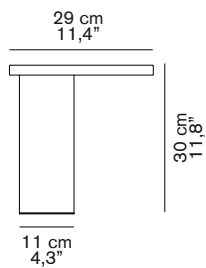

CYLINDA 218

Angeletti & Ruzza
2017

Lampada da tavolo a luce diretta a led in metallo.

Table lamp giving direct led light in metal.

DIMENSIONI/DIMENSIONS

MATERIALI/MATERIALS

metallo
metal

COLORE/COLORS

interno - lampada da tavolo
indoor - table lamp

CURVA FOTOMETRICA/ PHOTOMETRIC CURVE