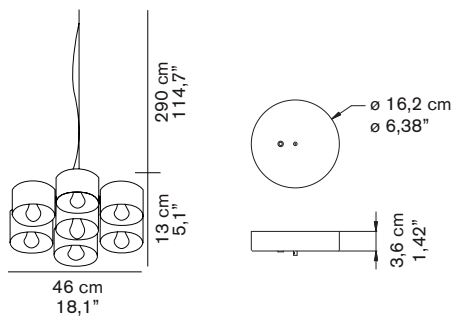

### DIMENSIONS

### PACKAGING

dimensions 52x52x30 cm / 20,5"x20,5"x11,8"  
volume 0,0811 m<sup>3</sup> / 2,86 ft<sup>3</sup>  
weight 9 kg / 19,84 lb