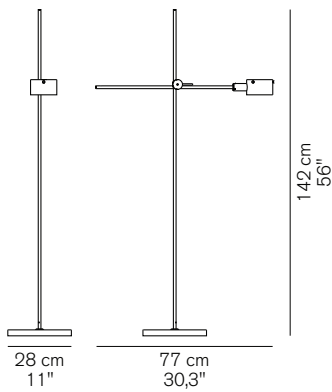

G.O. 352
Giuseppe Ostuni
1961

Lampada da terra in metallo verniciato a luce diretta, asta e riflettore orientabili e regolabili. Base e riflettore disponibili in 3 varianti: nero, bronzo anodico e rosso scarlet. Con interruttore.

Lacquered metal floor lamp giving direct light with adjustable stem and reflector. Base and reflector available in 3 colors: black, anodic bronze and scarlet red. With on/off switch.

DIMENSIONI/DIMENSIONS

TIPOLOGIA/TYPE

interno - lampada da terra
indoor - floor lamp

**CURVA FOTOMETRICA/
PHOTOMETRIC CURVE**