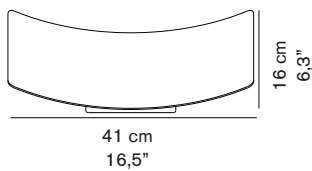

## LENS 151

Francesco Rota  
2013

Lampada da parete a luce diretta up & down in metallo stampato e curvato.

Wall lamp giving up & down direct light. Pressed and curved metal structure.

### DIMENSIONI/DIMENSIONS

### IMBALLO/PACKAGING

dim./dim. 47x22x21 cm / 18,5"x8,6"x8,2"  
volume/volume 0,0217 m<sup>3</sup> / 0,76 ft<sup>3</sup>  
peso/weight 2,5 kg / 5,51 lb