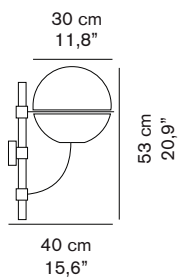

### DIMENSIONI/DIMENSIONS

#### Diffusore/Diffuser

dim./dim. 35x30x32 cm / 13,7"x11,8"x12,6"  
volume/volume 0,0336 m<sup>3</sup> / 1,18 ft<sup>3</sup>  
peso/weight 1,2 kg / 2,64 lb

#### Struttura/Structure

dim./dim. 65x35x16 cm / 25,6"x13,8"x6,3"  
volume/volume 0,036 m<sup>3</sup> / 1,27 ft<sup>3</sup>  
peso/weight 3,5 kg / 7,71 lb