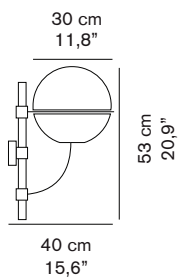

DIMENSIONI/DIMENSIONS

MATERIALI/MATERIALS

metallo/policarbonato
metal/polycarbonate

COLORE/COLORS

trasparente/transparent

SORGENTI/BULBS

1 x max 100 W - E27

fornita senza lampadina
equipped without bulb

MARCHI/MARKS

INFORMAZIONI AGGIUNTIVE/ FURTHER INFORMATION

classe I
class I

IP23

classe energetica: A+, A, B, C, D
energy class: A+, A, B, C, D

IMBALLO/PACKAGING

Diffusore/Diffuser

dim./dim. 35x30x32 cm / 13,7"x11,8"x12,6"
volume/volume 0,0336 m³ / 1,18 ft³
peso/weight 1,2 kg / 2,64 lb

Struttura/Structure

dim./dim. 65x35x16 cm / 25,6"x13,8"x6,3"
volume/volume 0,036 m³ / 1,27 ft³
peso/weight 3,5 kg / 7,71 lb

TIPOLOGIA/TYPE

esterno - lampada da esterno
outdoor - outdoor lamp

CURVA FOTOMETRICA/ PHOTOMETRIC CURVE