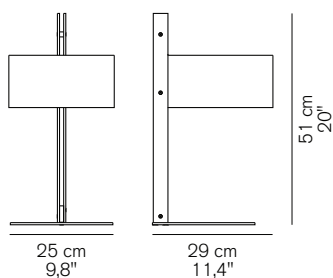

## PARALLEL 296

Victor Vasilev

2022

Lampada da tavolo in metallo a luce diretta. Base, asta e disco di chiusura verniciati nero opaco, riflettore rivestito in pelle. Con dimmer universale.

Table lamp in metal giving direct light. Base, stem and closing disk in lacquered matt black, reflector covered with leather. With universal dimmer.

### DIMENSIONI/DIMENSIONS