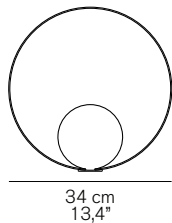

SIRO 287

Marta Perla
2019

Lampada da tavolo a luce indiretta a led in metallo. Base nera opaca, riflettore a lente in alluminio esternamente verniciato in bronzo satinato o smaltato oro satinato, internamente verniciato in bianco.

Table lamp giving indirect led light in metal. Matt black base, lens shaped reflector in painted satin bronze or satin gold glaze aluminium, painted in white inside.

DIMENSIONI/DIMENSIONS

MATERIALI/MATERIALS

MARCHI/MARKS

INFORMAZIONI AGGIUNTIVE/ FURTHER INFORMATION

classe II
class II

dimmer nero
black dimmer

cavo nero
black cable

classe energetica: A+, A+, A
energy class: A+, A+, A

IMBALLO/PACKAGING

dim./dim. 44x44x21 cm / 17,3"x17,3"x8,3"
volume/volume 0,0406 m³ / 1,43 ft³
peso/weight 4,3 kg / 9,48 lb

TIPOLOGIA/TYPE

interno - lampada da tavolo
indoor - table lamp

CURVA FOTOMETRICA/ PHOTOMETRIC CURVE