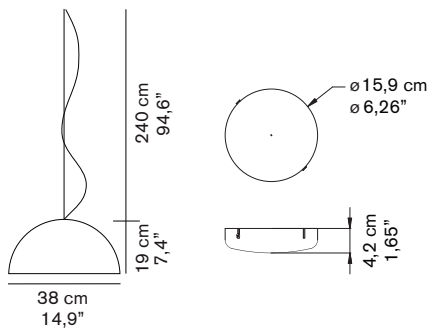

### DIMENSIONS

### PACKAGING

dimensions 45x45x29 cm / 17,7"x17,7"x11,4"  
volume 0,0587 m<sup>3</sup> / 2,07 ft<sup>3</sup>  
weight 4,5 kg / 9,92 lb

### PHOTOMETRIC CURVE