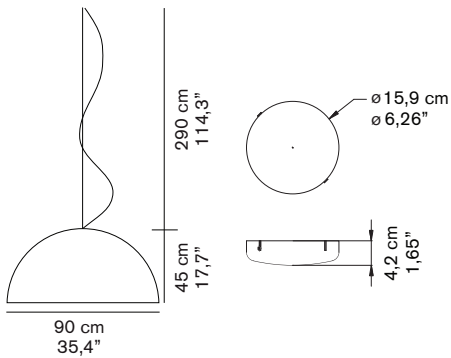

### DIMENSIONS

### PACKAGING

dimensions 92x92x50 cm / 36,2"x36,2"x19,7"  
volume 0,4232 m<sup>3</sup> / 14,94 ft<sup>3</sup>  
weight 10 kg / 22,04 lb

### PHOTOMETRIC CURVE