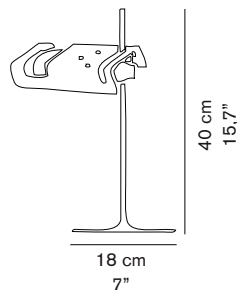

SPIDER 291

Joe Colombo
1965

Lampada da tavolo a luce diretta, base in metallo verniciato, asta cromata; riflettore orientabile e regolabile, in alluminio verniciato.

Table lamp giving direct light, lacquered metal base, chromium-plated stem, adjustable reflector in lacquered aluminium.

DIMENSIONI/DIMENSIONS

MATERIALI/MATERIALS

metallo/alluminio
metal/aluminium

COLORE/COLORS

esterno nero /external black	RAL9005
interno bianco/inner white	RAL9003
bianco/white	RAL9003

SORGENTI/BULBS

1 x max 48 W - G9

dim./dim. 24,5x21,5x44,5 cm / 9,6"x8,5"x17,5"
volume/volume 0,0234 m³ / 0,83 ft³
peso/weight 3 kg / 6,61 lb

TIPOLOGIA/TYPE

interno - lampada da tavolo
indoor - table lamp

CURVA FOTOMETRICA/ PHOTOMETRIC CURVE