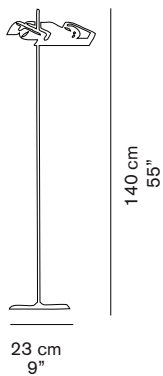

SPIDER 3319

Joe Colombo
1965

Lampada da terra a luce diretta, base in metallo verniciato, asta cromata; riflettore orientabile e regolabile, in alluminio verniciato.

Floor lamp giving direct light, lacquered metal base, chromium-plated stem, adjustable reflector in lacquered aluminium.

DIMENSIONI/DIMENSIONS

MATERIALI/MATERIALS

metallo/alluminio
metal/aluminium

COLORE/COLORS

bianco lucido/lacquered white	RAL9003
esterno nero lucido/external lacquered black	RAL9005
interno bianco/inner white	RAL9003

interruttore on/off nero
black on/off switch

classe energetica: A+, A, B, C, D
energy class: A+, A, B, C, D

IMBALLO/PACKAGING

dim./dim. 26x10x151 cm / 10,2"x3,9x59,4"
volume/volume 0,0392 m³ / 1,38 ft³
peso/weight 5 kg / 11,02 lb

TIPOLOGIA/TYPE

interno - lampada da tavolo
indoor - table lamp

CURVA FOTOMETRICA/ PHOTOMETRIC CURVE