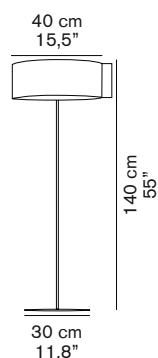

### DIMENSIONI/DIMENSIONS

#### Riflettore/Reflector

dim./dim. 46x46x28 cm / 18,1"x18,1"x11"  
volume/volume 0,0592 m<sup>3</sup> / 2,09 ft<sup>3</sup>  
peso/weight 4,3 kg / 9,47 lb

#### Base/Base

dim./dim. 36x42x147 cm / 14,2"x16,5"x57,9"  
volume/volume 0,222 m<sup>3</sup> / 7,84 ft<sup>3</sup>  
peso/weight 9,7 kg / 21,38 lb