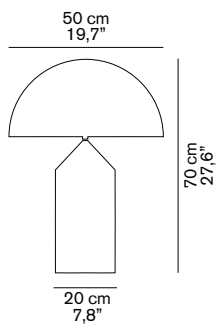

### DIMENSIONS

#### Reflector

dimensions 58x58x35 cm/22,8"x22,8"x13,8"  
volume 0,117 m<sup>3</sup>/4,13 ft<sup>3</sup>  
weight 2,5 kg/5,51 lb

#### Base

dimensions 32x32x86 cm/12,6"x12,6"x33,9"  
volume 0,088 m<sup>3</sup>/3,11 ft<sup>3</sup>  
weight 6,5 kg/14,33 lb