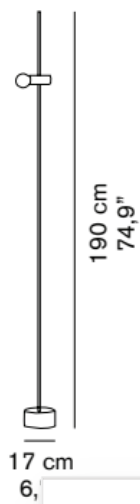

DIMENSIONI/DIMENSIONS

MATERIALI/MATERIALS

COI

metallo
metal

nick

SORGI

agnoli387.pdf

INF
FUF