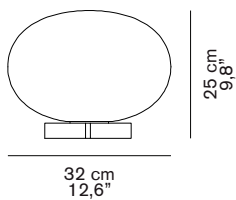

ALBA 265

Mariana Pellegrino Soto
2017

Lampada da tavolo a luce diffusa in vetro soffiato opalino lucido. Struttura a sezione rettangolare in ottone satinato. Con dimmer.

Table lamp giving diffused light in polished opaline blown-glass. Satin brass structure with rectangular profile. With dimmer.

DIMENSIONI/DIMENSIONS

MATERIALI/MATERIALS

metallo/vetro soffiato
metal/blown-glass

COLORE/COLORS

ottone satinato/satin brass
opale lucido/polished opaline

SORGENTI/BULBS

1 x max 60 W - E27

 fornita senza lampadina
equipped without bulb

IMBALLO/PACKAGING

TIPOLOGIA/TYPE

interno - lampada da tavolo
indoor - table lamp

CURVA FOTOMETRICA/ PHOTOMETRIC CURVE