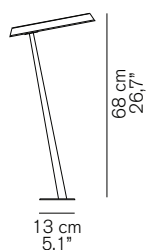

## AMANITA 319

Mariana Pellegrino Soto  
2019

Lampada da esterno a luce led diretta in metallo verniciato con asta conica inclinata. Finitura indian brown. Disco diffusore in PMMA trasparente.

Outdoor led lamp giving direct light in painted metal with sloped conical stem. Indian brown finish. PMMA transparent diffuser disk.

### DIMENSIONI/DIMENSIONS

### IMBALLO/PACKAGING

dim./dim. 35x35x75 cm / 13,8"x13,8"x29,5"  
volume/volume 0,0919 m<sup>3</sup> / 32,45 ft<sup>3</sup>  
peso/weight 6,2 kg / 13,7 lb